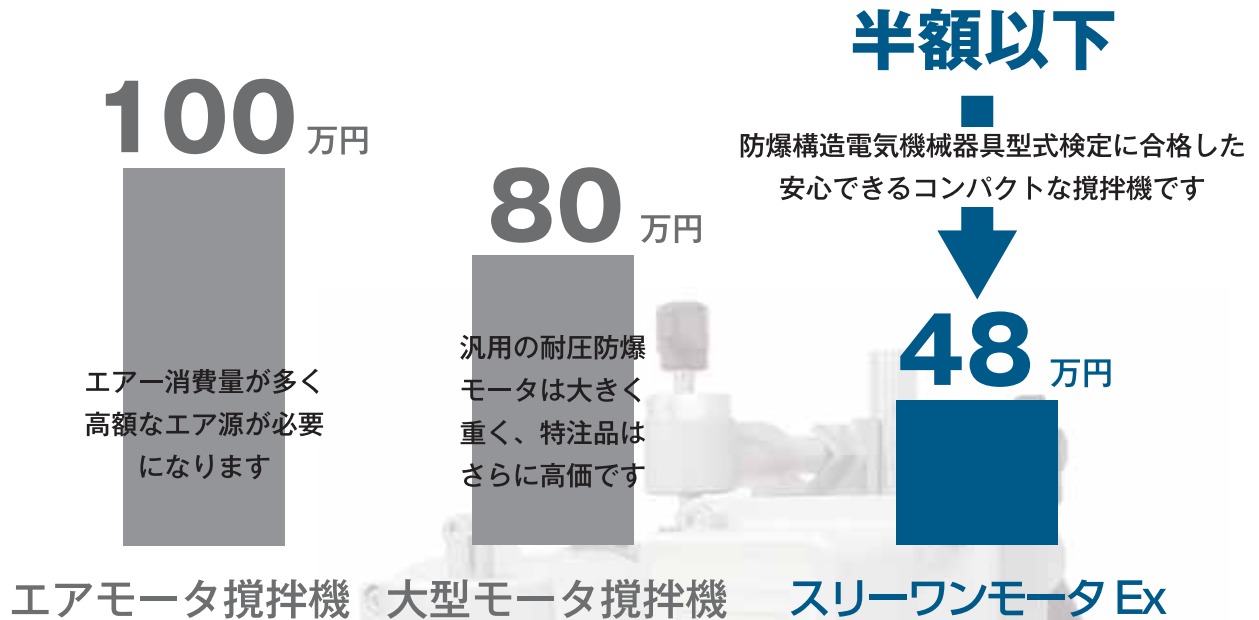

攪拌機の防爆対応 比較

攪拌機の防爆対応には、いくつかの方法がありますが、スリーワンモータ Ex なら導入費用はこんなにお得！

ご購入されたお客様の声

自動車塗料
メーカー様

エア攪拌機より使いやすく、今までと同じスペースで作業ができています。導入にあたり検討したエア攪拌機は、エア消費量が大きく設備が高額になり**導入費用面でスリーワンモータ Ex が有利**だった。

石炭・石油
会社様

今までのスリーワンモータと同じように使用でき、**耐圧防爆なので安心して**使用できている。

化学
メーカー様

コンパクトな耐圧防爆攪拌機を探していたがなかった。**労検マークがないと使用できない危険場所で、回転数を見ながら使用**できるのはありがたい。

スペック等の詳細は WEB にて
www.heidon.co.jp

防爆規格：Exd II BT4Gb

1種場所 (ZONE1)、2種場所 (ZONE2) の危険場所での攪拌が可能です。

HEIDON は、新東科学株式会社の登録商標です。商品の外観、スペック等は、お断りなく変更になる可能性があります。ご了承ください。

HEIDON 新東科学株式会社

機種選定や攪拌にお困りなら

tom@heidon.co.jp

<http://www.heidon.co.jp/>

本社・営業部：〒101-0034 東京都千代田区神田東紺屋町27 TEL.03-3252-2791 FAX.03-3252-2792